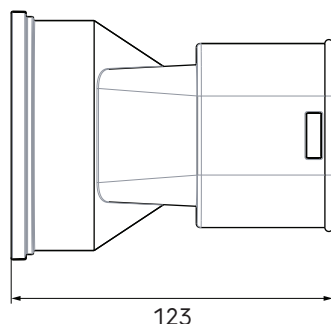

Piquage caisson de distribution Air Excellent AE55SC

Référence : 188555

Introduction produit

Le piquage caisson AE55SC permet de raccorder le conduit de distribution semi-circulaire AE55SC au caisson de distribution.

- Faibles pertes de charges
- Permet le raccordement de conduit AE55sc
- Entretien facile
- Pratique grâce au remplacement des régulateurs de débit

Dimensions produit

Spécifications techniques

Spécifications	
Technique	
Couleur	Vert
Antistatique	<input checked="" type="checkbox"/>
Antimicrobien	<input checked="" type="checkbox"/>
Performance	
Résistance à la température (min.)	-20 °C
Résistance à la température (max.)	60 °C
Réaction au feu : Euro class	E
Zeta insufflation 1 connexion	1

Piquage caisson de distribution Air Excellent AE55SC

Référence : 188555

Spécifications techniques (suite)

Performance	
Extrait de Zeta 1 connexion	1.1
Dimensions	
Longueur brute	123 mm
Largeur	144 mm
Hauteur	95 mm
Poids net	0.11 kg
Certification	
Certificats (UE)	TÜV TAK 01-2013