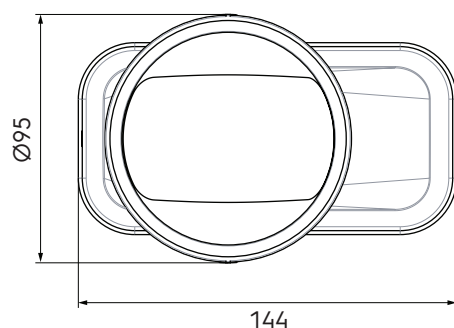

Piquage caisson de distribution Air Excellent AE55SC

Référence : 188555

Introduction produit

Le piquage caisson AE55SC permet de raccorder le conduit de distribution semi-circulaire AE55SC au caisson de distribution.

- Faibles pertes de charges
- Permet le raccordement de conduit AE55sc
- Entretien facile
- Pratique grâce au remplacement des régulateurs de débit

Dimensions produit

Spécifications techniques

Spécifications	
Technique	
Couleur	Vert
Antistatique	<input checked="" type="checkbox"/>
Antimicrobien	<input checked="" type="checkbox"/>
Performance	
Résistance à la température (min.)	-20 °C
Résistance à la température (max.)	60 °C
Réaction au feu : Euro class	E
Zeta insufflation 1 connexion	1

Piquage caisson de distribution Air Excellent AE55SC

Référence : 188555

Spécifications techniques (suite)

Performance	
Extrait de Zeta 1 connexion	1.1
Dimensions	
Longueur brute	123 mm
Largeur	144 mm
Hauteur	95 mm
Poids net	0.11 kg
Certification	
Certificats (UE)	TÜV TAK 01-2013