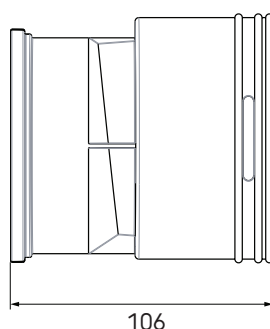

Piquage caisson de distribution Air Excellent AE48C

Référence : 188553

Introduction produit

Le piquage caisson AE48C permet de raccorder le conduit de distribution circulaire AE48C au caisson de distribution.

- Faibles pertes de charges
- Permet le raccordement de conduit AE48c
- Entretien facile
- Pratique grâce au remplacement des régulateurs de débit

Dimensions produit

Spécifications techniques

Spécifications	
Technique	
Couleur	Vert
Antistatique	<input checked="" type="checkbox"/>
Antimicrobien	<input checked="" type="checkbox"/>
Performance	
Résistance à la température (min.)	-20 °C
Résistance à la température (max.)	60 °C
Réaction au feu : Euro class	E
Zeta insufflation 1 connexion	0.7

Piquage caisson de distribution Air Excellent AE48C

Référence : 188553

Spécifications techniques (suite)

Performance	
Extrait de Zeta 1 connexion	0.9
Dimensions	
Longueur brute	106 mm
Largeur	101 mm
Hauteur	101 mm
Poids net	0.06 kg