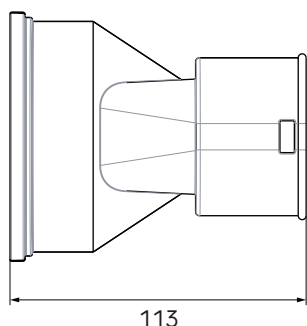

## Introduction produit

Le piquage caisson AE35SC permet de raccorder le conduit de distribution semi-circulaire AE35SC au caisson de distribution.

- Faibles pertes de charges
- Permet le raccordement de conduit AE35sc
- Entretien facile
- Pratique grâce au remplacement des régulateurs de débit

## Dimensions produit

## Spécifications techniques (suite)

Performance	
Extrait de Zeta 1 connexion	0.8
Dimensions	
Longueur brute	113 mm
Largeur	114 mm
Hauteur	95 mm
Poids net	0.08 kg
Certification	
Certificats (UE)	TÜV TAK 01-2013