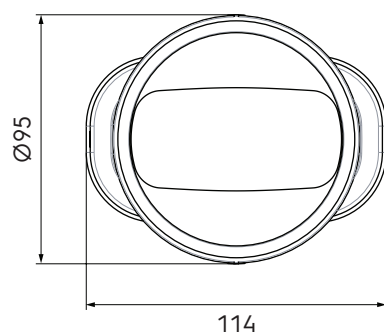

## Introduction produit

Le piquage caisson AE35SC permet de raccorder le conduit de distribution semi-circulaire AE35SC au caisson de distribution.

- Faibles pertes de charges
- Permet le raccordement de conduit AE35sc
- Entretien facile
- Pratique grâce au remplacement des régulateurs de débit

## Dimensions produit

## Spécifications techniques (suite)

Performance	
Extrait de Zeta 1 connexion	0.8
Dimensions	
Longueur brute	113 mm
Largeur	114 mm
Hauteur	95 mm
Poids net	0.08 kg
Certification	
Certificats (UE)	TÜV TAK 01-2013